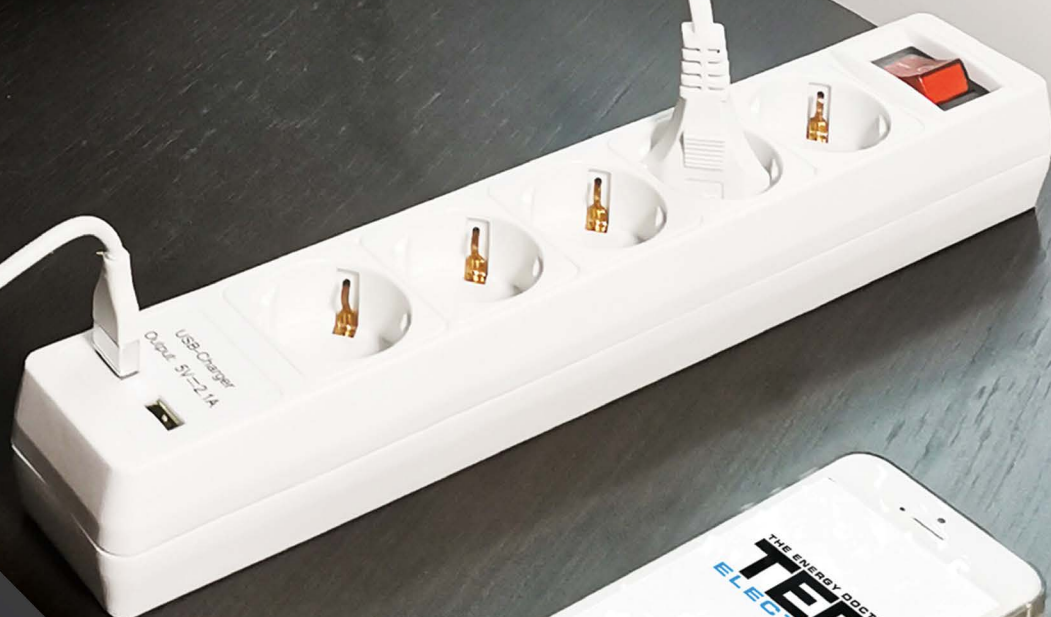

CATALOG

PRELUNGITOARE

CLASIC
SWITCH
PROTECȚIE+
CU USB
1 PRIZĂ

THE ENERGY DOCTOR®
TED
ELECTRIC

11:52 AM
7/8/2021

Pentru mai multe informații despre
produsele noastre: www.tedelectric.eu