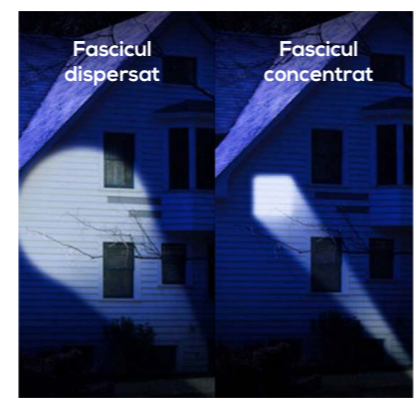

OPȚIUNE ZOOM

Prin lungirea capătului lanternei se poate ajusta tipul de lumină dorită:

- fascicul dispersat, unghi mai mare
- fascicul concentrat, unghi mai mic

Fascicul
dispersat

Fascicul
concentrat